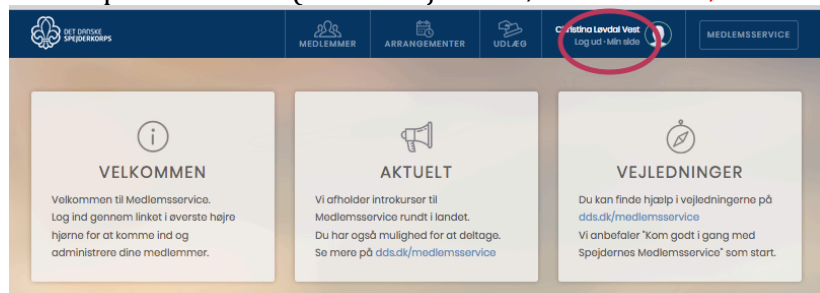

Vejledning I betaling af kontingent

Log ind med <https://medlem.dds.dk>

Brugernavn er forældres emailadresse og kode kan du nulstille hvis du ikke kan huske den.

Gå ind på "min side" (findes i bjælken øverst I **den røde cirkel**)