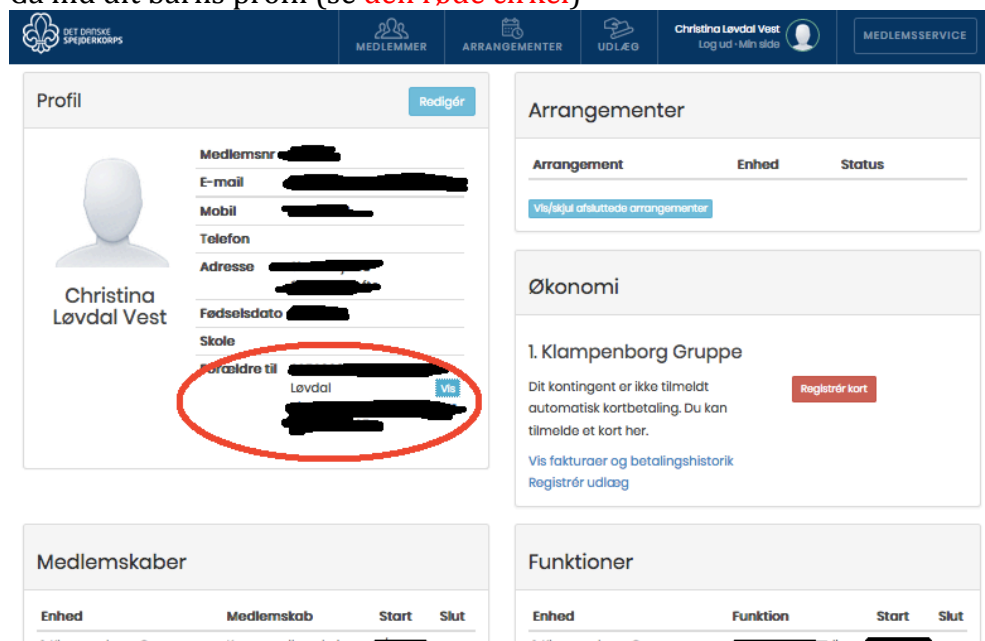

Vejledning I betaling af kontingent

Log ind med <https://medlem.dds.dk>

Brugernavn er forældres emailadresse og kode kan du nulstille hvis du ikke kan huske den.

Gå ind på "min side" (findes i bjælken øverst I **den røde cirkel**)

Gå ind dit barns profil (se **den røde cirkel**)

Registrer dit betalingskort til automatisk betaling (**det røde felt**)

Eller tryk på "**vis fakturaer og betalingshistorik**" så kan du betale kontingent manuelt.